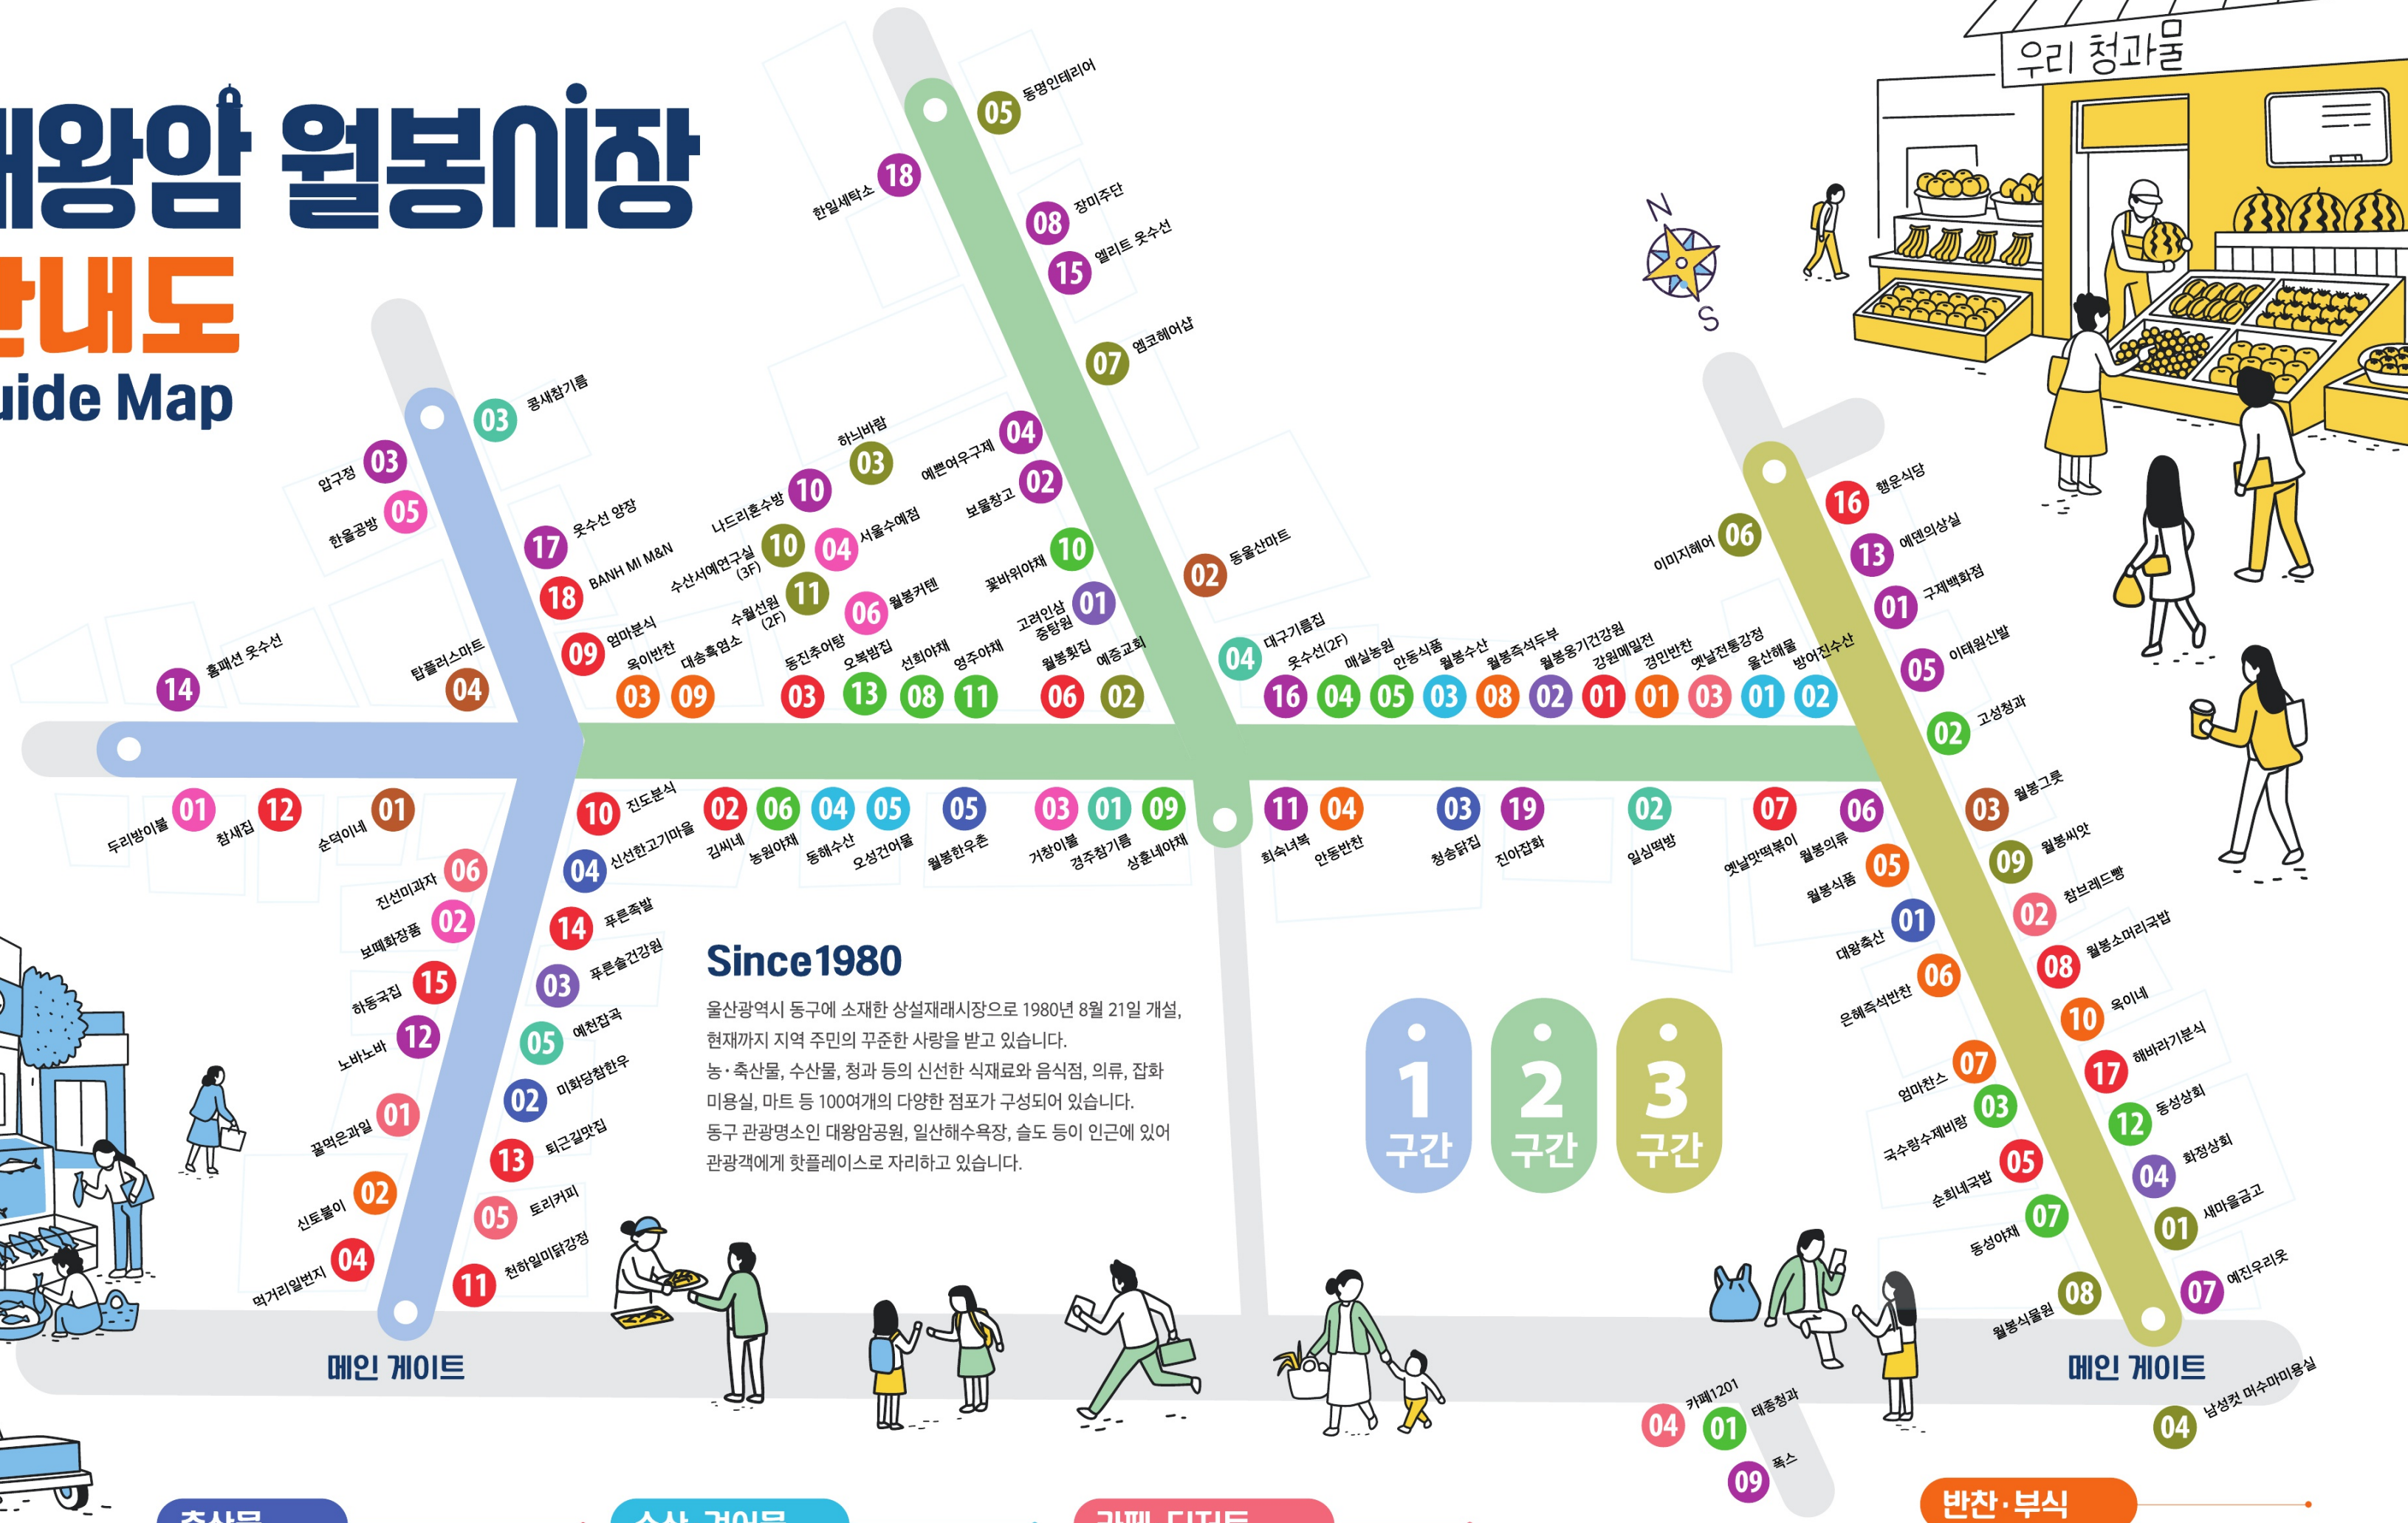

대왕암 월봉시장

안내도

Guide Map

Since 1980

울산광역시 동구에 소재한 상설재래시장으로 1980년 8월 21일 개설, 현재까지 지역 주민의 꾸준한 사랑을 받고 있습니다. 농·축산물, 수산물, 청과 등의 신선한 식재료와 음식점, 의류, 잡화 미용실, 마트 등 100여개의 다양한 점포가 구성되어 있습니다. 동구 관광명소인 대왕암공원, 일산해수욕장, 슬도 등이 인근에 있어 관광객에게 핫플레이스로 자리하고 있습니다.

- 1 구간
- 2 구간
- 3 구간

- #### 음식점
- 01 강원메밀전 죽, 수제비, 칼국수, 전병
 - 02 김씨네 돼지국밥, 돼지머리수육, 생선구이
 - 03 동진추어탕 추어탕, 선지국
 - 04 먹거리일번지 순대, 옛날국밥, 김치찌개, 김밥
 - 05 순회내국밥 돼지국밥, 감자전
 - 06 월봉횃집 계절활어, 해산물
 - 07 옛날맛떡볶이 김밥, 떡볶이, 순대
 - 08 월봉소머리국밥 소머리곰탕
 - 09 엄마분식 김밥, 국수, 순대, 어묵, 만두, 튀김
 - 10 진도분식 제수용품 전, 튀김, 생선
 - 11 천하일미닭강정 닭강정, 옛날통닭, 왕봉, 왕다리
 - 12 참세집 일반음식
 - 13 퇴근길맛집 일반음식, 김치·된장찌개, 굴뱅이무침
 - 14 푸른족발 족발, 수육
 - 15 하동국밥 김치, 추어탕, 선지국
 - 16 행운식당 생선구이정식, 닭도리탕, 두루치기
 - 17 해바라기분식 곤드레밥, 국물김치, 전
 - 18 BANH MI M&N 베트남 음식

- #### 의류·잡화·수선·세탁
- 01 구제백화점 구제의류, 구제잡화
 - 02 보물창고 구제의류, 구제잡화
 - 03 압구정 여성의류, 잡화
 - 04 예쁜여우구제 구제의류, 구제잡화
 - 05 이태원신발 안전화, 수제화, 신사·속녀화
 - 06 월봉의류 여성의류
 - 07 예진우리옷 한복대여
 - 08 장미주단 한복대여
 - 09 폭스 여성의류
 - 10 나드리훈수방 맞춤복, 옷수선
 - 11 회숙녀복 여성의류, 여성화
 - 12 노바노바 남성의류
 - 13 에덴의상실 옷수선
 - 14 홈패션 옷수선 옷수선
 - 15 엘리트 옷수선 옷수선
 - 16 옷수선(2층) 옷수선
 - 17 옷수선 양장 옷수선
 - 18 한일세탁소 세탁
 - 19 진야잡화 장식품, 모자, 스카프, 가방

- #### 반찬·부식
- 01 경민반찬 반찬, 젓갈, 액젓
 - 02 신도볼이 젓갈류, 달걀, 깨, 옥수수차, 보리차
 - 03 옥이반찬 반찬, 젓갈, 생선구이, 계장
 - 04 안동반찬 김치, 젓갈, 액젓, 잡곡
 - 05 월봉식품 제철야채, 달걀, 액젓, 젓갈
 - 06 은해반찬 반찬, 생선구이, 죽, 젓갈, 계장
 - 07 엄마찬스 반찬, 젓갈, 액젓
 - 08 월봉즉석두부 즉석두부, 도토리묵, 순두부, 참기름
 - 09 대송흑염소 중탕, 달걀, 메추리알, 옛날과자, 채소
 - 10 옥이네 누룽지, 땅콩
- #### 기타
- 01 새마을금고 은행
 - 02 예종교회 대한예수교
 - 03 하늬바람 거북신당
 - 04 남성커티머수마 미용업
 - 05 동명인테리어 인테리어
 - 06 이미지미용실 미용업
 - 07 엠코헤어샵 미용업
 - 08 월봉식물원 화분, 화초
 - 09 월봉씨앗 씨앗, 모종
 - 10 수선서예연구실 서예
 - 11 수월선원 법당